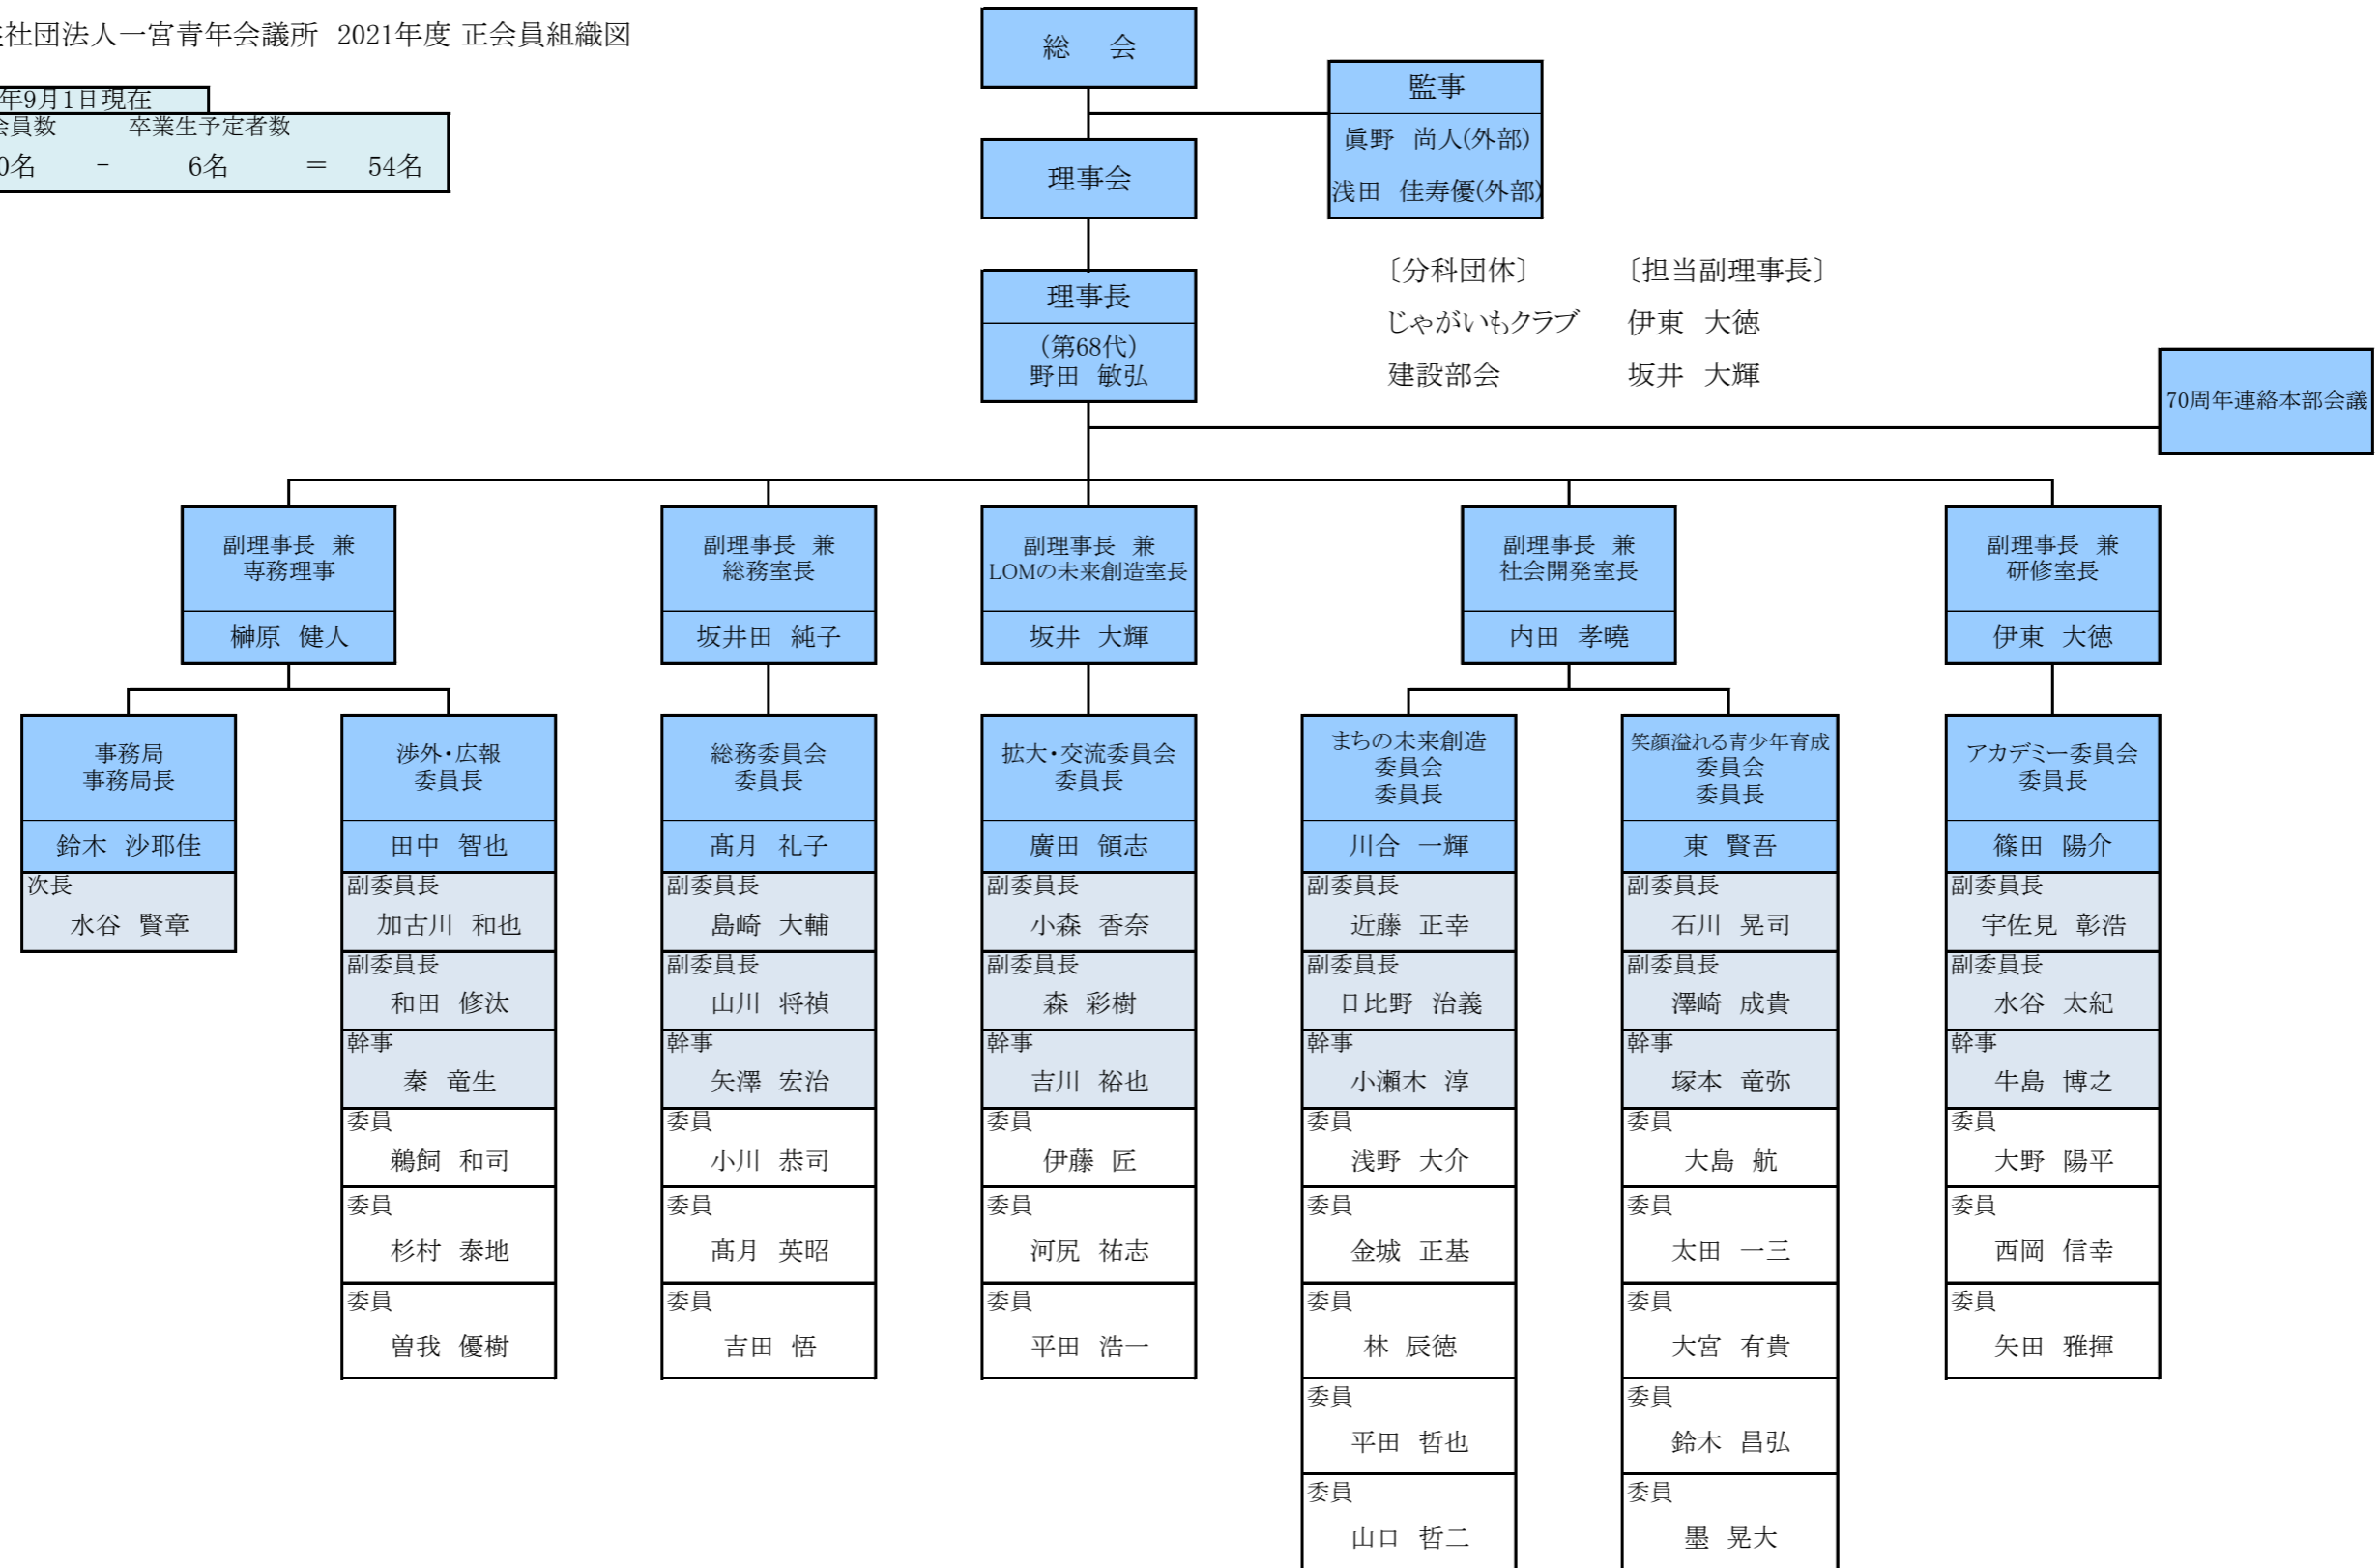

公益社団法人一宮青年会議所 2021年度 正会員組織図

2020年9月1日現在			
正会員数	卒業生予定者数		
60名	-	6名	= 54名

※は総務委員会へのLOM内出向者(事業計画○ 2020年代運動指針の策定及び発表)