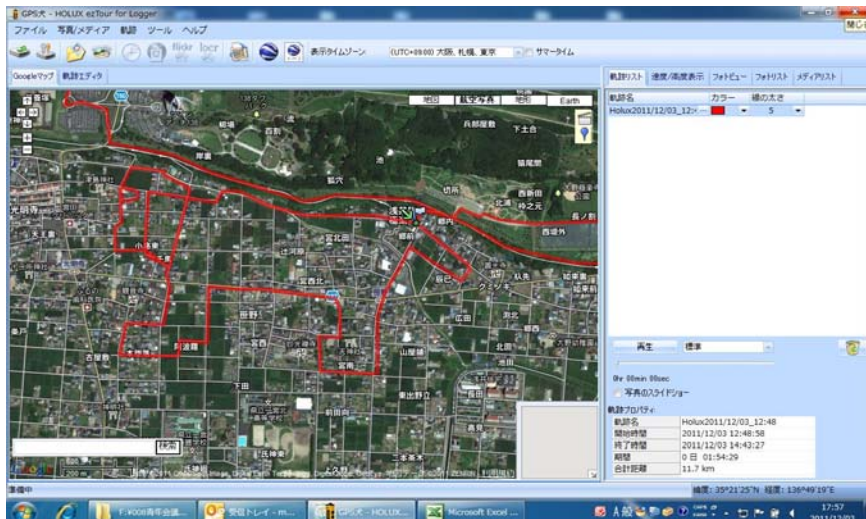

いちのみや地上絵大作戦～宇宙のペンで絵を描こう～ 事業概要説明

G P S ロガーと地図を持って、計画した道を歩く。

G P S ロガー

G P S ロガーに記録された軌跡データをパソコンに取り込む。

インターネット地図に歩いた軌跡が表示される。

いちのみや地上絵大作戦～宇宙のペンで絵を描こう～ 事業概要説明

一宮市のマスコットキャラクター

「いちみん」

一宮市の地図

一宮市の実際の道路をなぞって
「いちみん」が描けないだろうか？

一宮市の地図に「いちみん」の絵を
落とし込んでみる。

落とし込んだ絵に従って、軌跡が「いちみん」
になるように歩いてみる。

どんな「いちみん」が描けるかな？